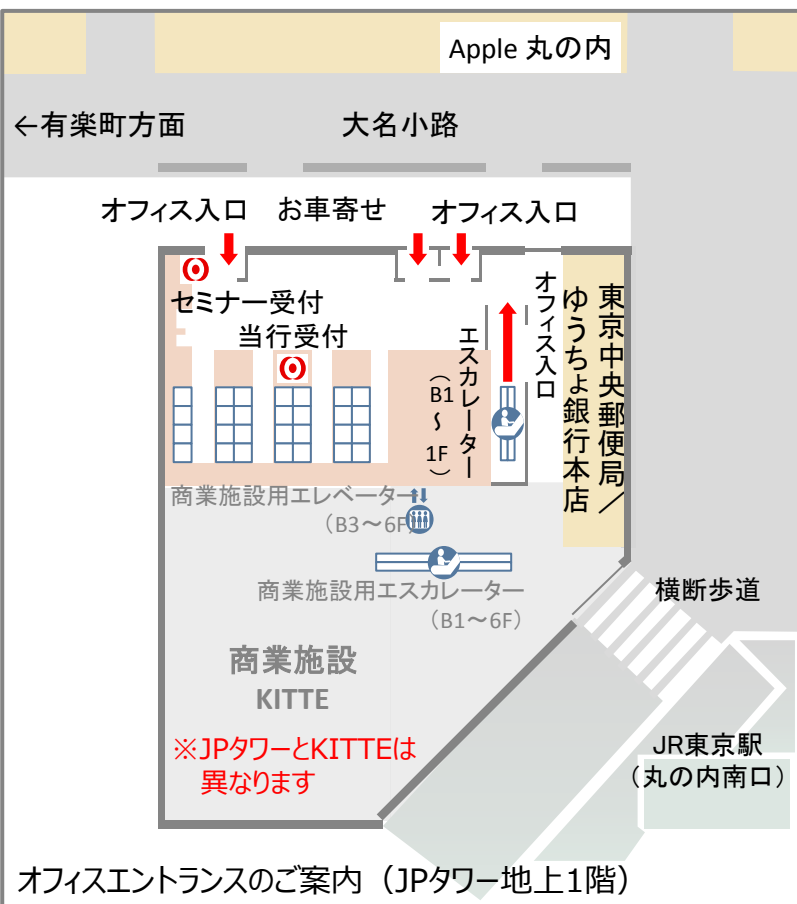

JPタワーアクセスマップ

三菱UFJ銀行 セミナー会場のご案内

➤ 住所

〒100-0005

東京都千代田区丸の内2-7-2 JPタワー

➤ 最寄駅

JR「東京駅」(丸の内南口) 徒歩1分
 東京メトロ丸の内線「東京駅」地下道直
 (丸の内地下中央口・丸の内地下南口) 徒歩1分
 東京メトロ千代田線「二重橋前駅」地下道結、
 または4番出口 徒歩2分
 東京メトロ東西線「大手町駅」地下道直結、
 またはB1出口 徒歩4分
 都営三田線「大手町駅」D1出口 徒歩4分
 東京メトロ有楽町線「有楽町駅」D3出口 徒歩6分

➤ ご注意事項

地上1階オフィスエントランスよりお入りください。
 商業施設用 (KITTE内) エスカレーター・
 エレベーターはオフィス棟へは繋がっておりません
 のでご注意ください。

➤ JPタワーとKITTEは異なります。

KITTEの4F・5FにあるJPタワーホール&
 カンファレンスではございません。

➤ お問い合わせ先

三菱UFJ銀行 国際業務部 情報室 司馬・庄子
 TEL:03-6259-6695 (土日祝日を除く9:00～17:00)